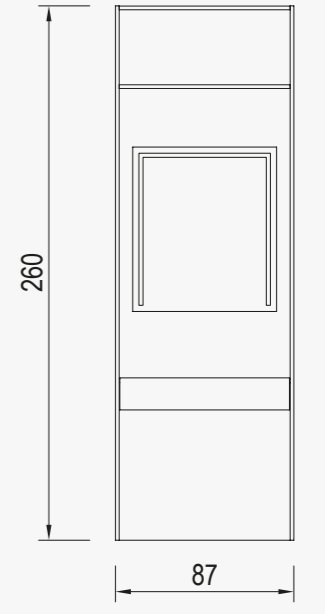

260 CM CABINET MODULES

ARA DOLAPLAR / INTERMEDIATE MODULE WARDROBE

KÖŞE DOLAP / CORNER WARDROBE

ŞİFONYERLİ DOLAP
CLOSET WITH DRESSER

1 KAPAKLI DOLAPLAR / 1 DOOR CABINETS

2 KAPAKLI DOLAPLAR / 2 DOOR CABINETS