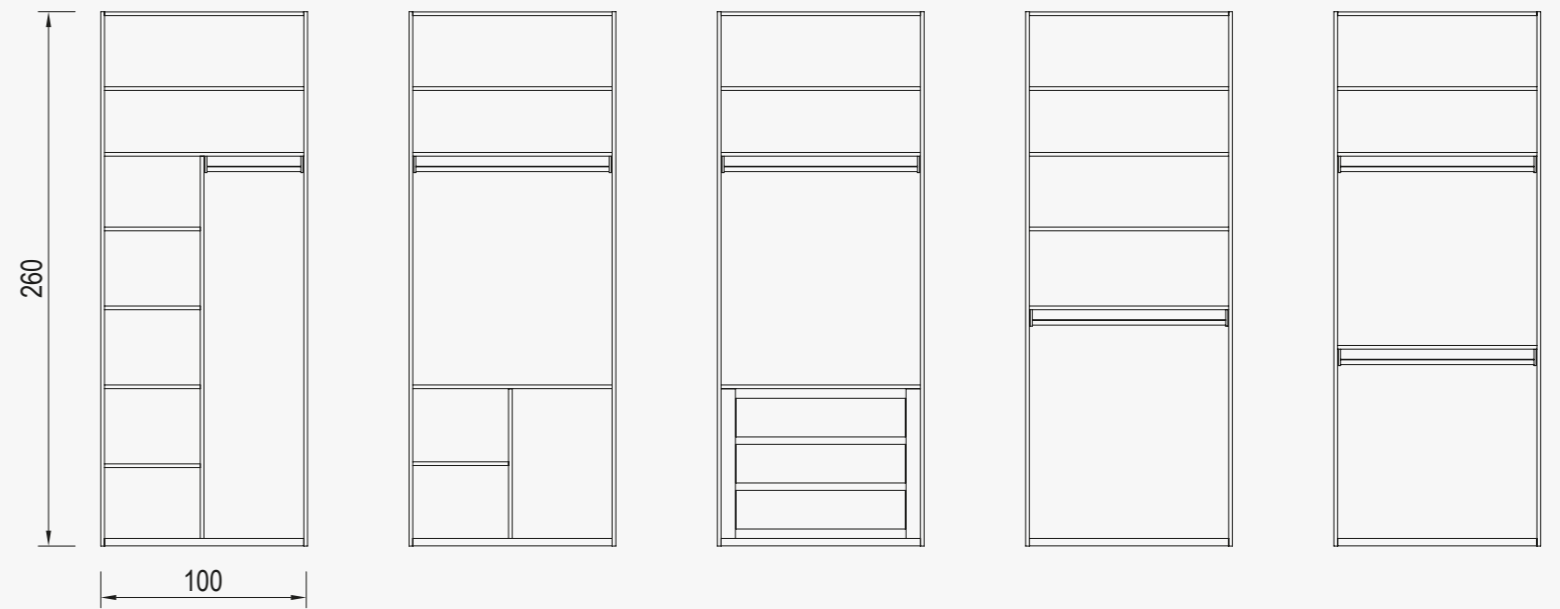

260 CM CABINET MODULES

ARA DOLAPLAR / INTERMEDIATE MODULE WARDROBE

KÖŞE DOLAP / CORNER WARDROBE

ŞİFONYERLİ DOLAP
CLOSET WITH DRESSER

1 KAPAKLI DOLAPLAR / 1 DOOR CABINETS

2 KAPAKLI DOLAPLAR / 2 DOOR CABINETS