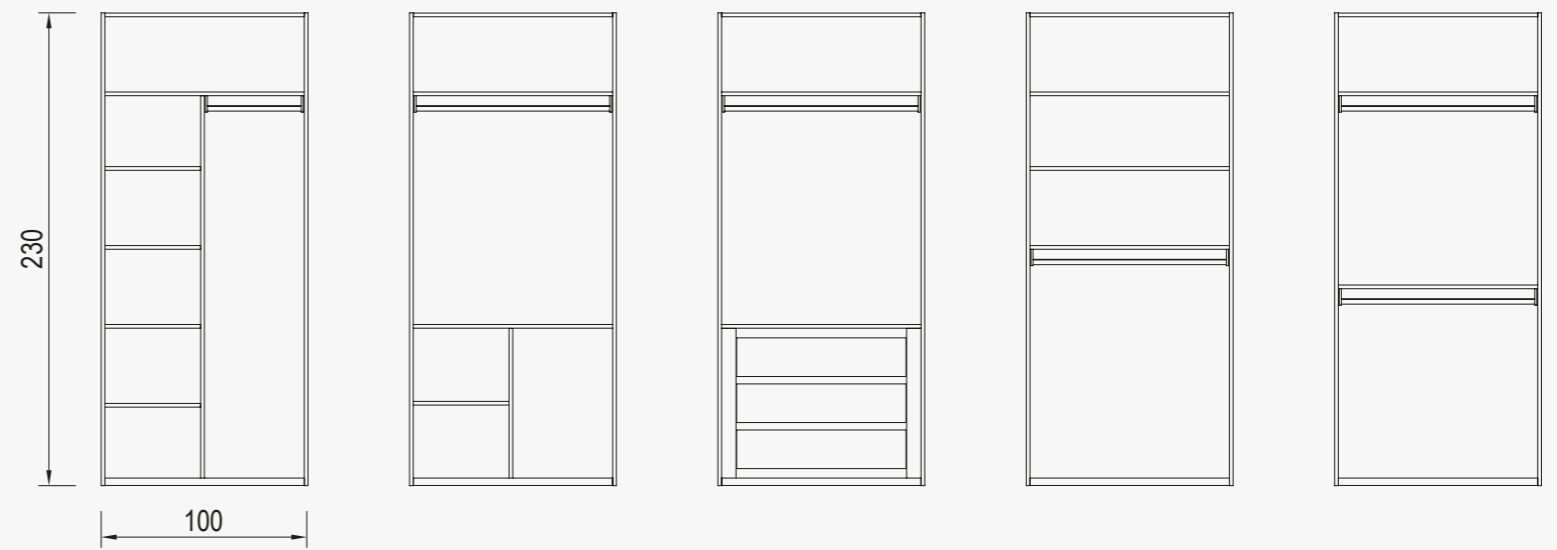

230 CM CABINET MODULES

ARA DOLAPLAR / INTERMEDIATE MODULE WARDROBE

KÖŞE DOLAP / CORNER WARDROBE

ŞİFONYERLİ DOLAP
CLOSET WITH DRESSER

1 KAPAKLI DOLAPLAR / 1 DOOR CABINETS

2 KAPAKLI DOLAPLAR / 2 DOOR CABINETS