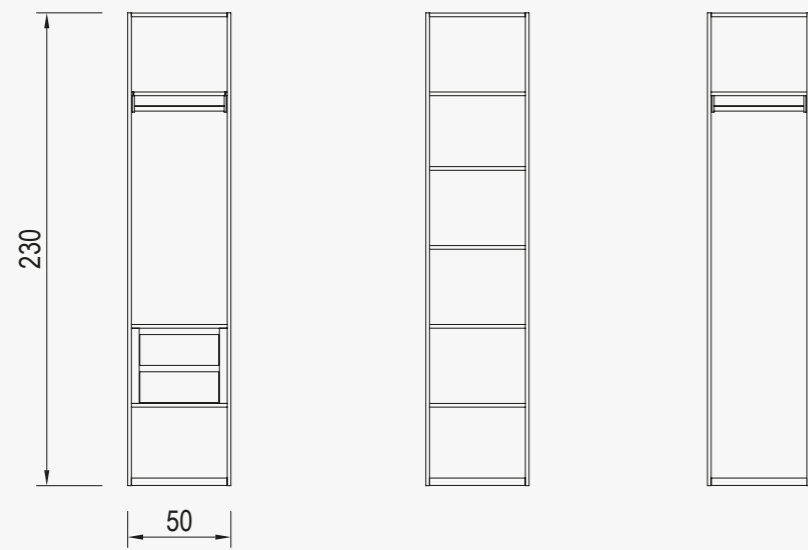

230 CM CABINET MODULES

ARA DOLAPLAR / INTERMEDIATE MODULE WARDROBE

KÖŞE DOLAP / CORNER WARDROBE

ŞİFONYERLİ DOLAP
CLOSET WITH DRESSER

1 KAPAKLI DOLAPLAR / 1 DOOR CABINETS

2 KAPAKLI DOLAPLAR / 2 DOOR CABINETS