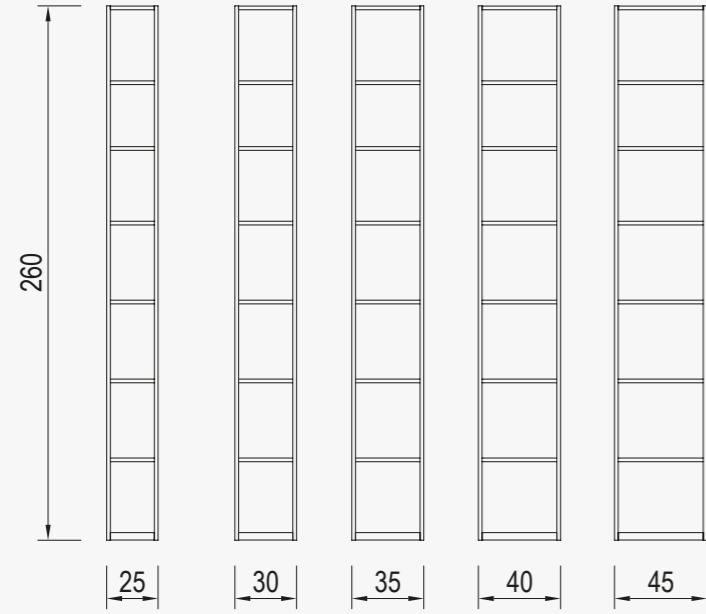

260 CM CABINET MODULES

ARA DOLAPLAR / INTERMEDIATE MODULE WARDROBE