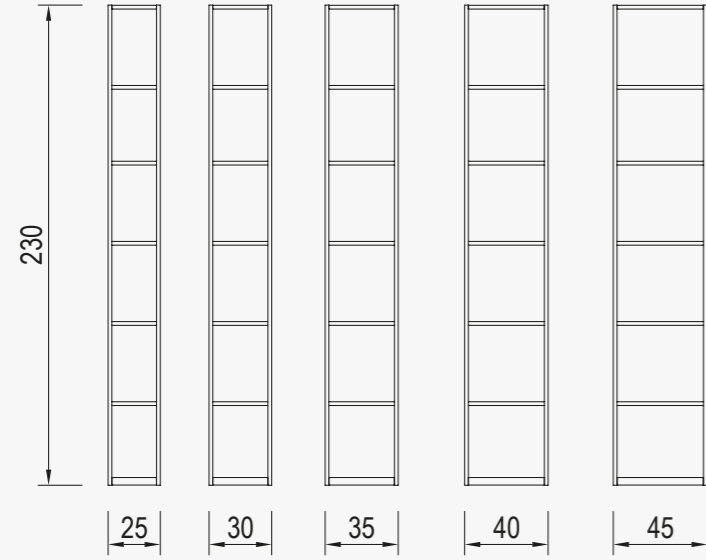

230 CM CABINET MODULES

ARA DOLAPLAR / INTERMEDIATE MODULE WARDROBE