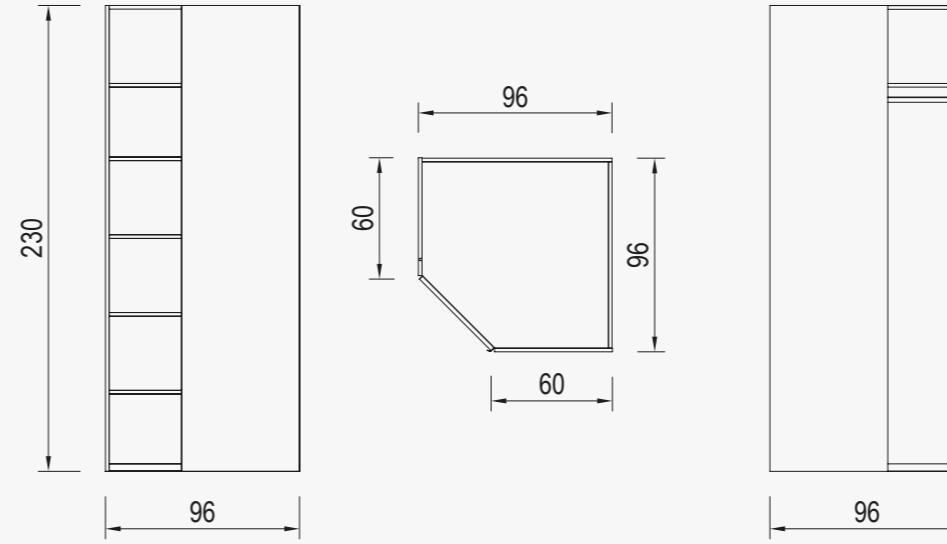

KÖŞE DOLAP / CORNER WARDROBE