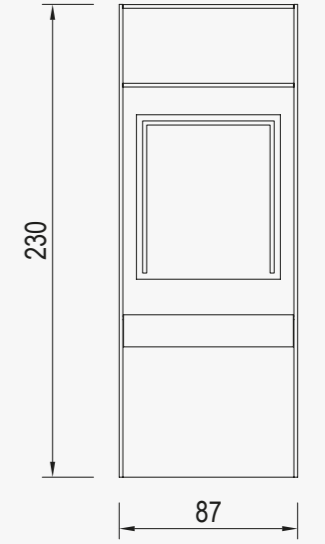

230 CM CABINET MODULES

ARA DOLAPLAR / INTERMEDIATE MODULE WARDROBE

KÖŞE DOLAP / CORNER WARDROBE

ŞİFONYERLİ DOLAP
CLOSET WITH DRESSER

1 KAPAKLI DOLAPLAR / 1 DOOR CABINETS

2 KAPAKLI DOLAPLAR / 2 DOOR CABINETS