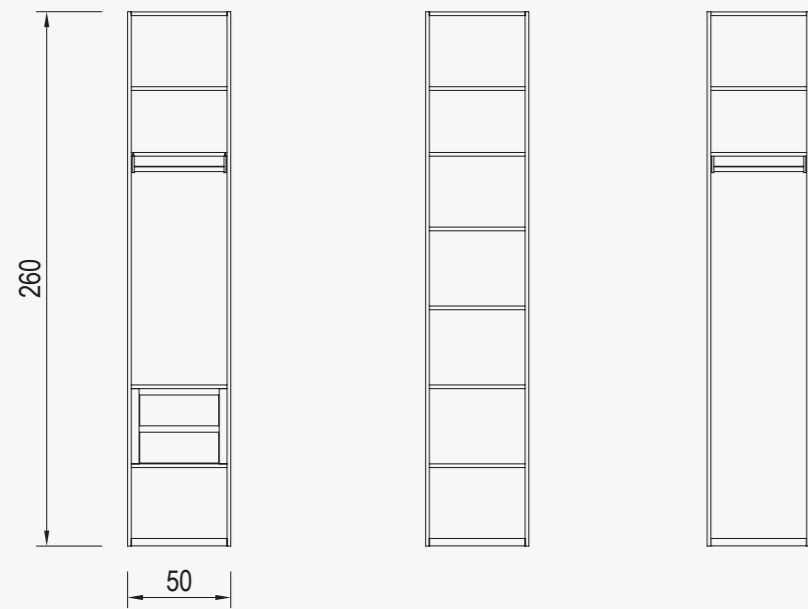

260 CM CABINET MODULES

ARA DOLAPLAR / INTERMEDIATE MODULE WARDROBE

KÖŞE DOLAP / CORNER WARDROBE

ŞİFONYERLİ DOLAP
CLOSET WITH DRESSER

1 KAPAKLI DOLAPLAR / 1 DOOR CABINETS

2 KAPAKLI DOLAPLAR / 2 DOOR CABINETS