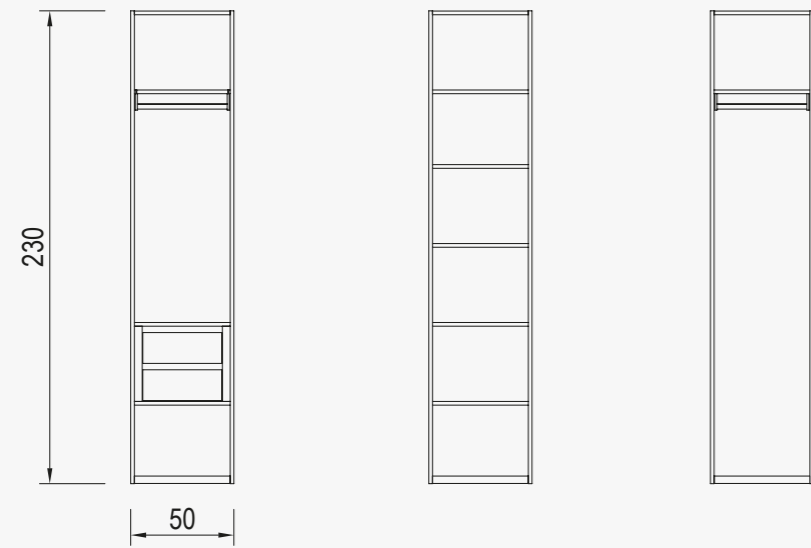

230 CM CABINET MODULES

ARA DOLAPLAR / INTERMEDIATE MODULE WARDROBE

KÖŞE DOLAP / CORNER WARDROBE

ŞİFONYERLİ DOLAP
CLOSET WITH DRESSER

1 KAPAKLI DOLAPLAR / 1 DOOR CABINETS

2 KAPAKLI DOLAPLAR / 2 DOOR CABINETS