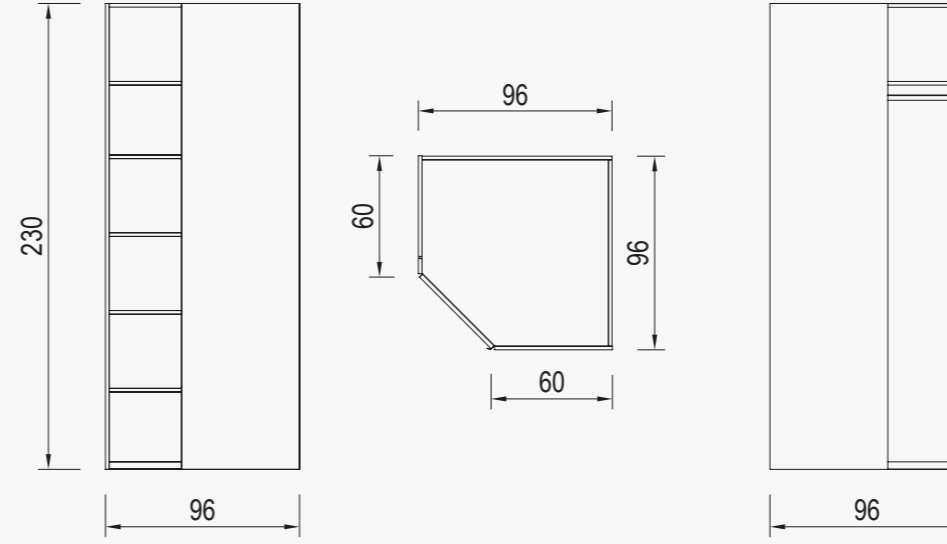

KÖŞE DOLAP / CORNER WARDROBE