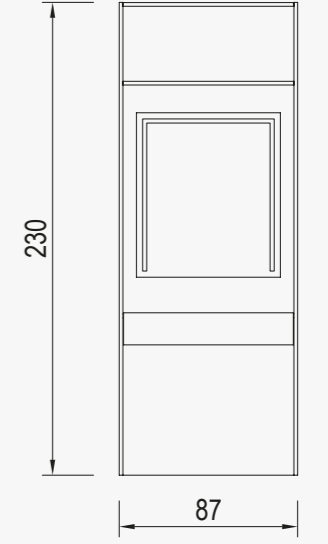

230 CM CABINET MODULES

ARA DOLAPLAR / INTERMEDIATE MODULE WARDROBE

KÖŞE DOLAP / CORNER WARDROBE

ŞİFONYERLİ DOLAP
CLOSET WITH DRESSER

1 KAPAKLI DOLAPLAR / 1 DOOR CABINETS

2 KAPAKLI DOLAPLAR / 2 DOOR CABINETS