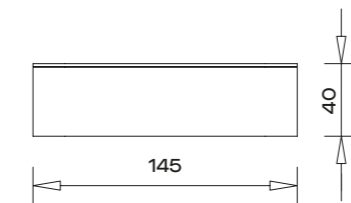

MILLA NO

BEDSTEAD 180

BEDSTEAD 160

BENCH

COMMUNE