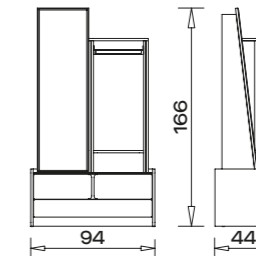

NIGHT STAND

BEDROOMS

MILANO
BEDROOM

MILLA NO

BEDSTEAD 180

BEDSTEAD 160

WARDROBE

PIER GLASS