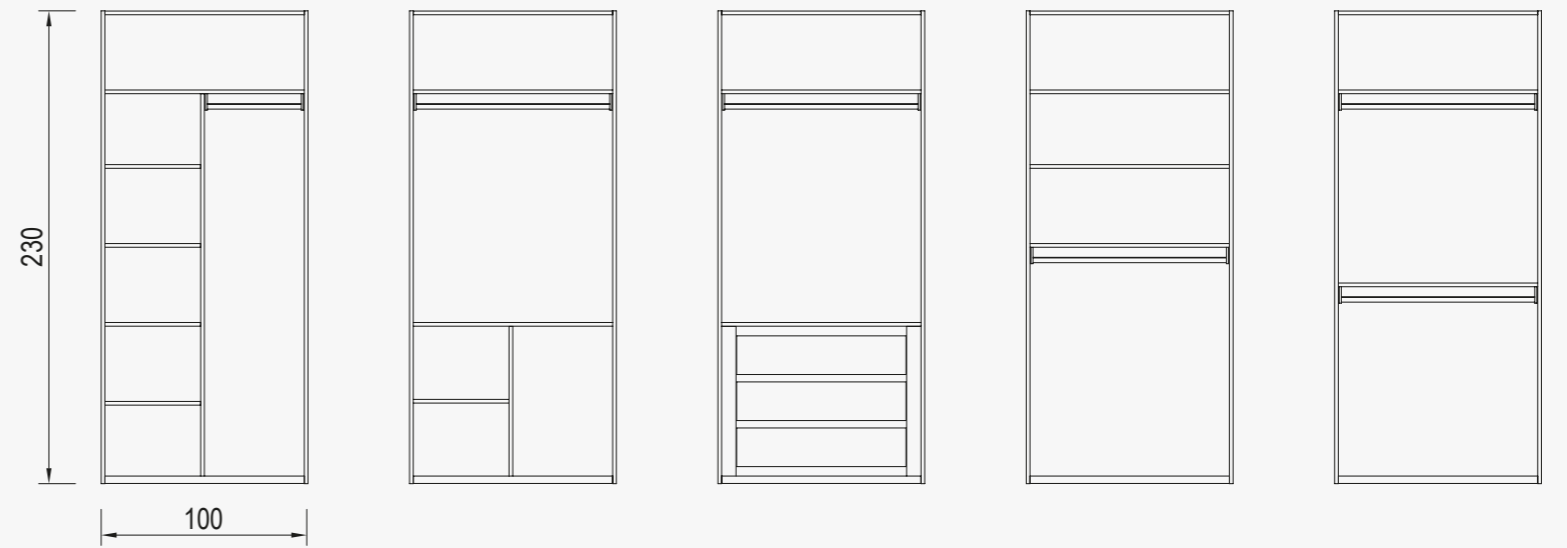

230 CM CABINET MODULES

ARA DOLAPLAR / INTERMEDIATE MODULE WARDROBE

KÖŞE DOLAP / CORNER WARDROBE

ŞİFONYERLİ DOLAP
CLOSET WITH DRESSER

1 KAPAKLI DOLAPLAR / 1 DOOR CABINETS

2 KAPAKLI DOLAPLAR / 2 DOOR CABINETS