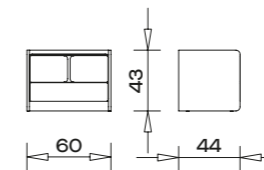

MILLA NO

BEDSTEAD 180

BEDSTEAD 160

COMMUNE