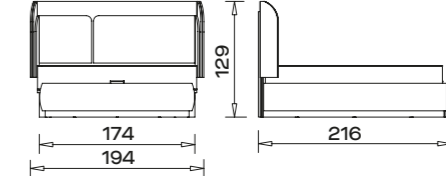

NIGHT STAND

BEDROOMS

MILANO
BEDROOM

MILLA NO

BEDSTEAD 180

BEDSTEAD 160

WARDROBE

PIER GLASS