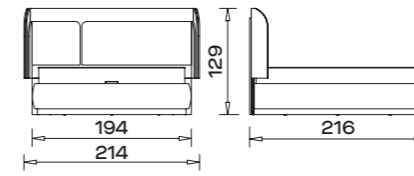

NIGHT STAND

BEDROOMS

MILANO
BEDROOM

MILLA NO

BEDSTEAD 180

BEDSTEAD 160

WARDROBE

PIER GLASS