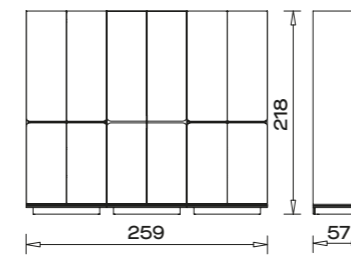

NIGHT STAND

BEDROOMS

MILANO
BEDROOM

MILLA NO

BEDSTEAD 180

BEDSTEAD 160

WARDROBE

PIER GLASS