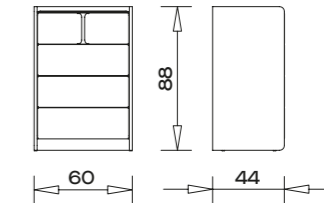

CHEST OF DRAWER